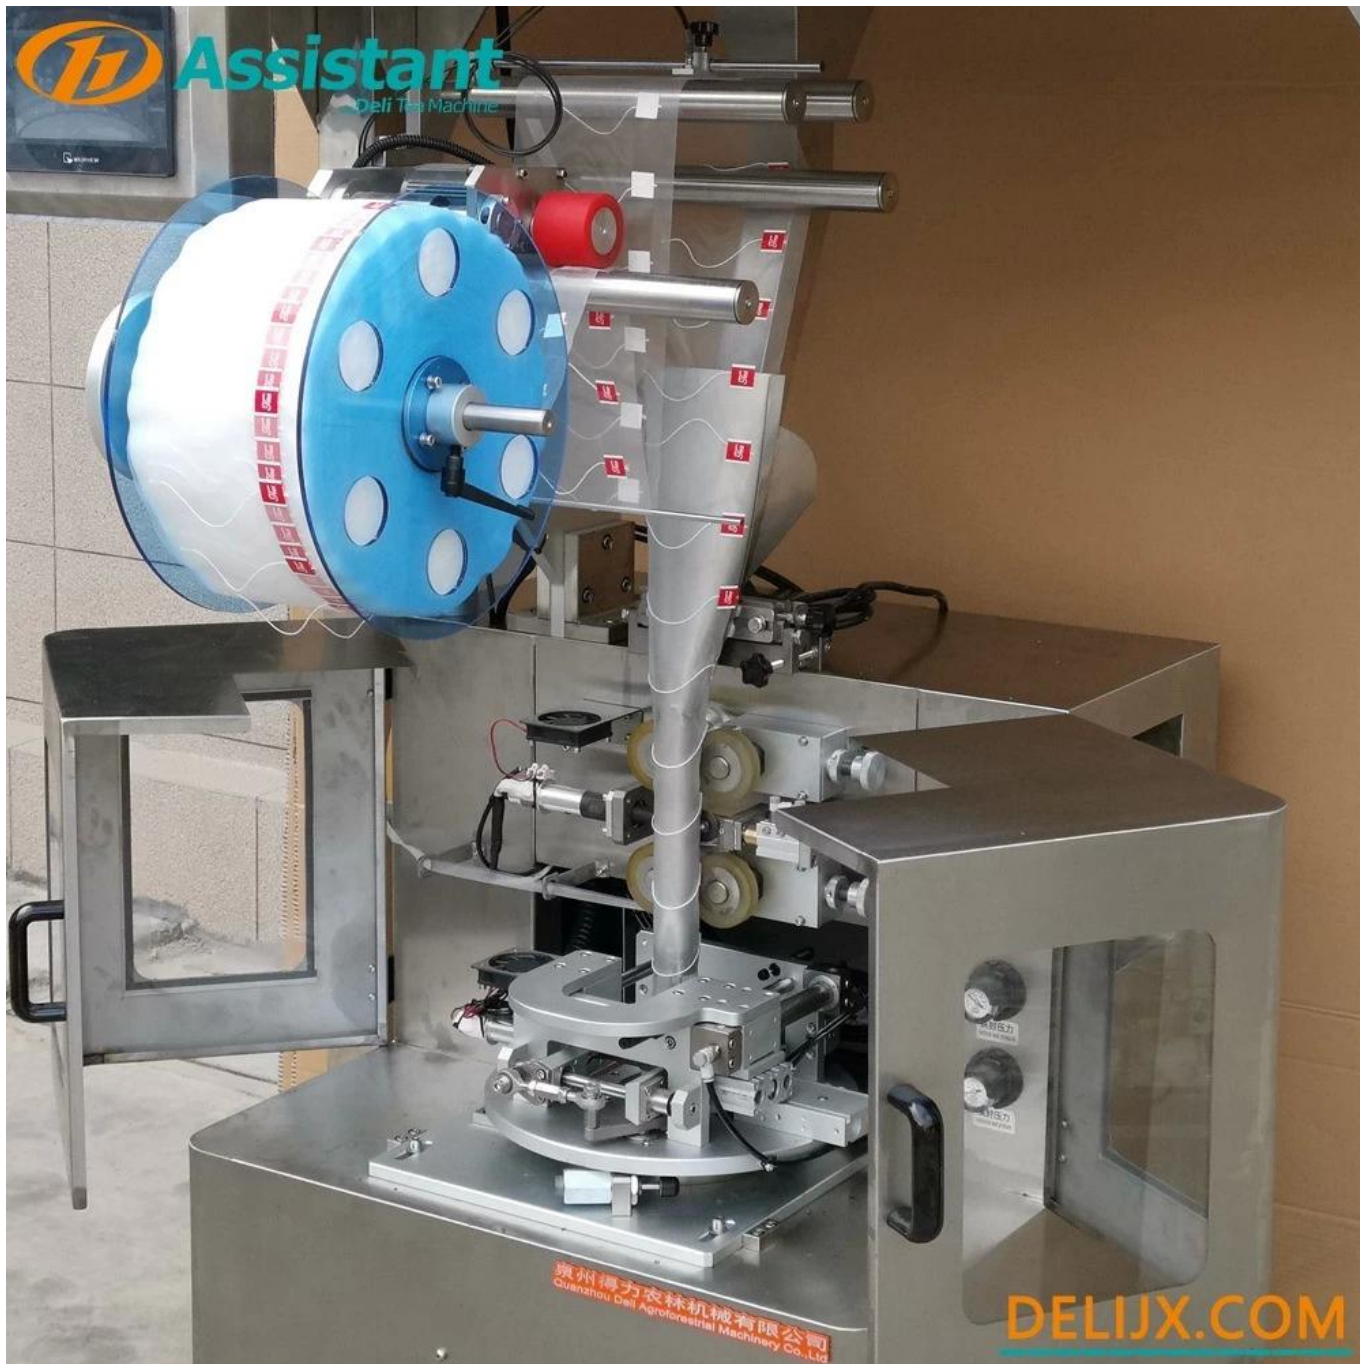

DESCRIPTION

[La machine d'emballage de](#) sachets de thé triangulaire peut emballer des sachets de thé triangulaires/pyramides, peut également s'adapter aux sachets de thé carrés, 1 heure peut emballer de 2000 à 4500 sachets, les sachets de thé peuvent être recouverts de sachets en plastique.

PARAMÈTRE

Liste des spécifications de la [machine d'emballage de sachets de thé pyramide](#) :

Modèle	DL-SJ3000-4C
Dimension	390 × 160 × 80 cm
Rouleau de sac avec	12/14/16cm
Diamètre du rouleau de sac	40cm
Largeur du sachet de thé	5/6/7cm
Pression de la source d'air	0,6 MPa
Pouvoir	0,8 kw
Échelle de poids	1-15g
Capacité	2000-4500 sacs/h
Quantité d'échelle	4/6 pièces

All Stainless Steel
2000-4500 bags / hour
Tea Weight: 1-15 gram

L:390cm W:160cm H:80cm

Website: delijx.com Email: info@delijx.com
WhatsApp/ WeChat/ Tel: 0086-18120033767

Assistant
Deli Tea Machine

泉州得力农林机械有限公司
Quanzhou Deli Agroforestry Machinery Co., Ltd