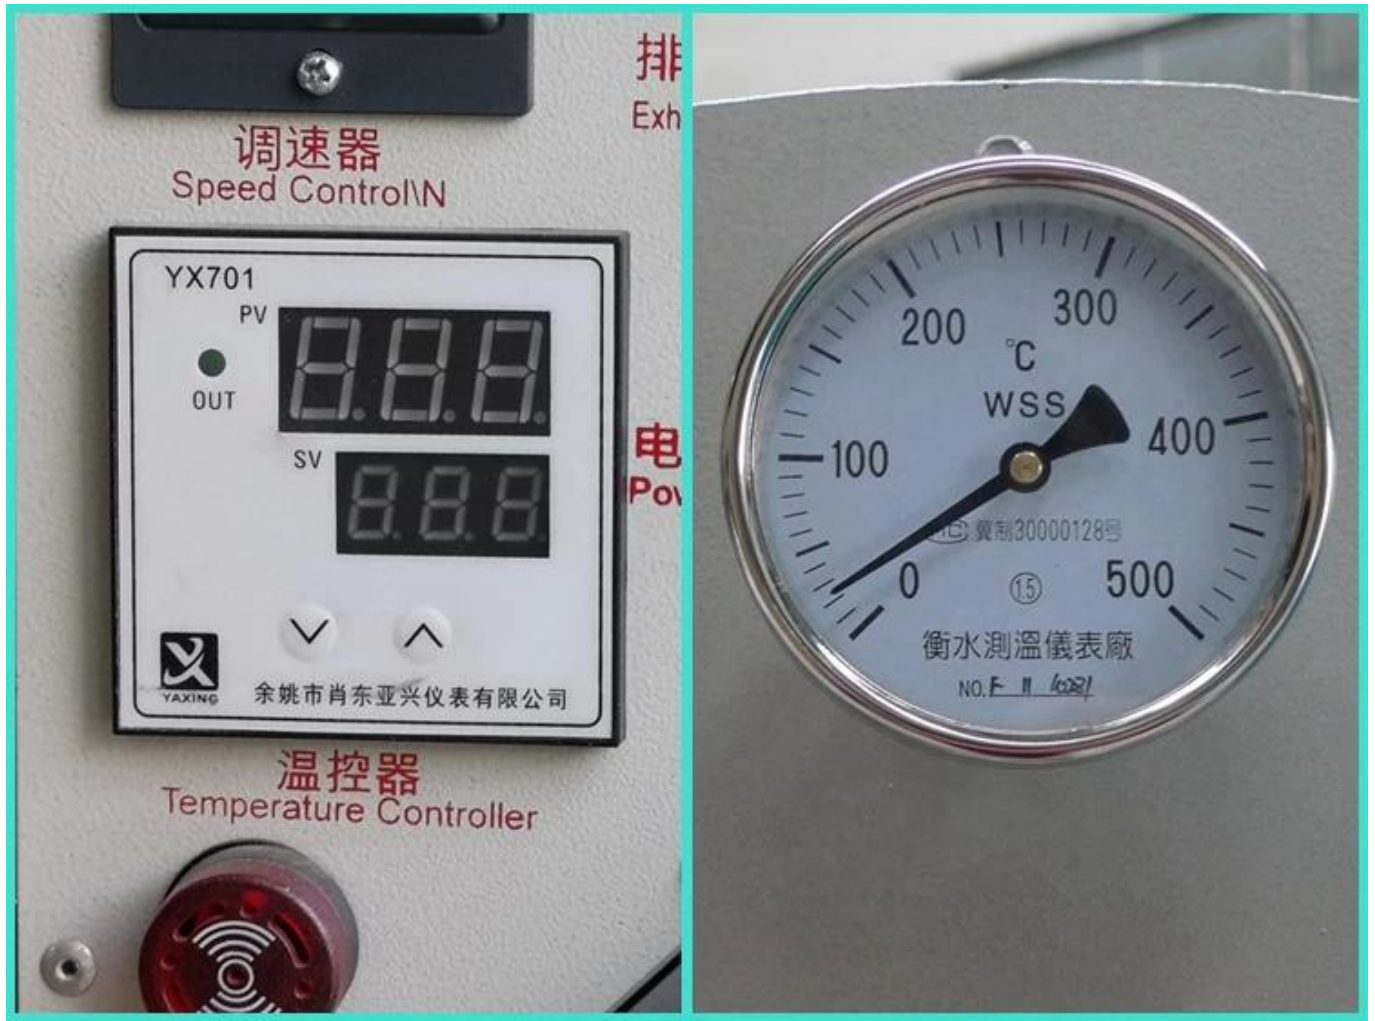

Adoptez une conception à double contrôle de température, assurez un contrôle précis de la température et assurez la qualité du thé.