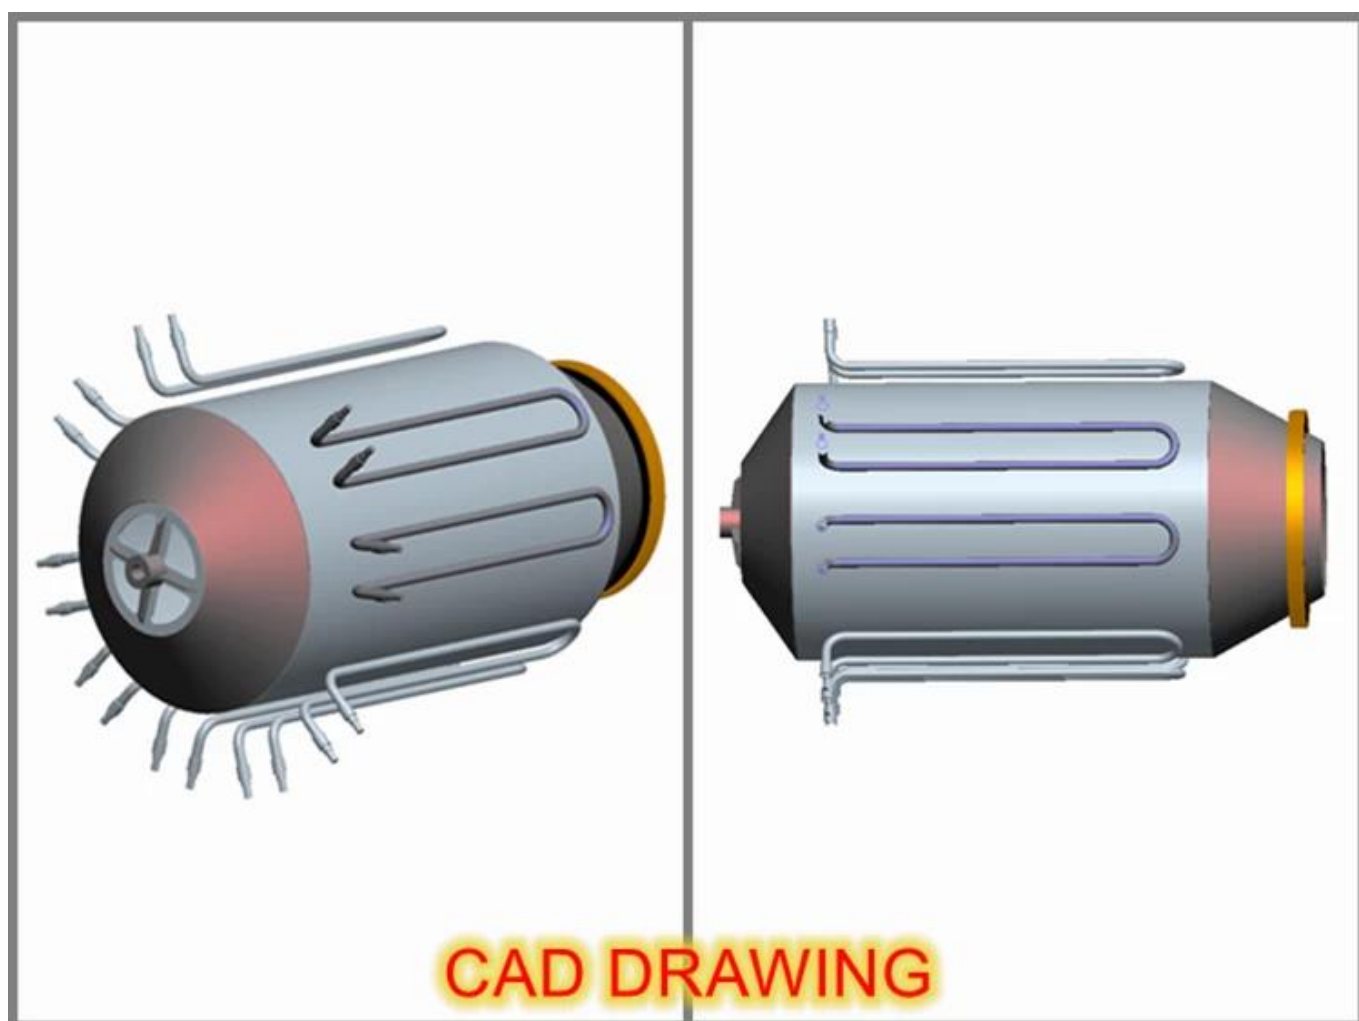

Ventilateur d'extraction	Pouvoir	85 W
	La vitesse	2200 tr/min
	Tension	220 V
Vitesse du tambour		5-37 minutes
Type de chauffage		Chauffage électrique
Efficacité		25kg/h

Spécifications de toutes les [machines à frire électriques Tea Leaf](#) .

Modèle	6CST-D50	6CST-D70
Diamètre du tambour	50cm	70cm
Longueur du tambour	60cm	100cm
Capacité	25kg/h	50kg/h

Si vous avez des besoins particuliers, il peut être personnalisé en fonction des besoins des clients.

DÉTAILS

Un tuyau de chauffage électrique dense entoure l'ensemble du tambour de fixation pour assurer la chaleur uniforme du panneau de cylindre, fixant le thé plus uniformément.