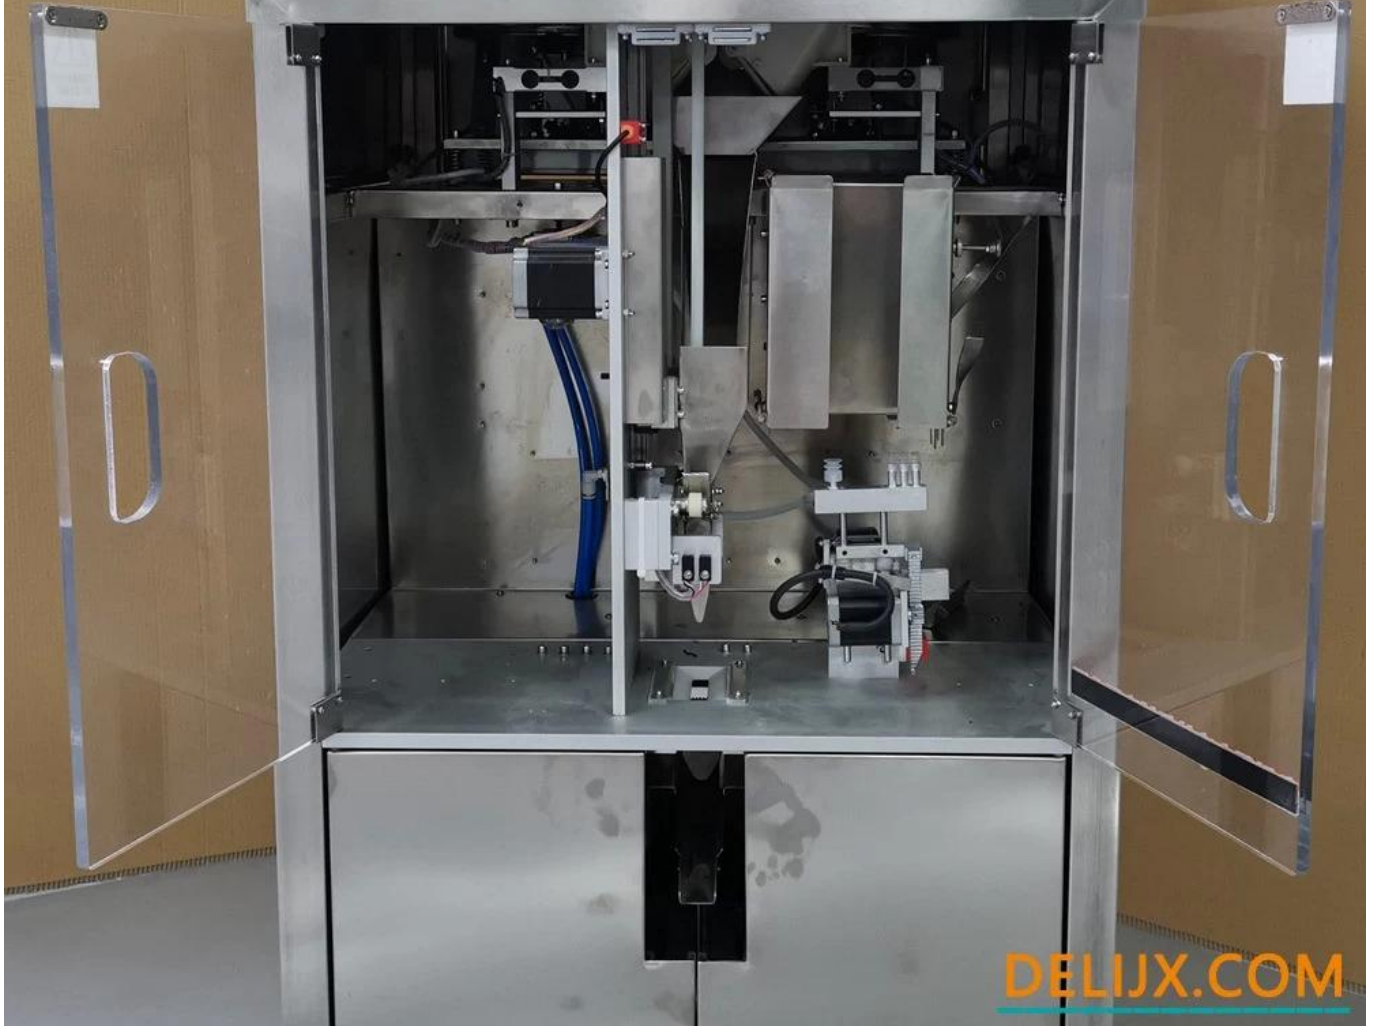

DELIJX.COM