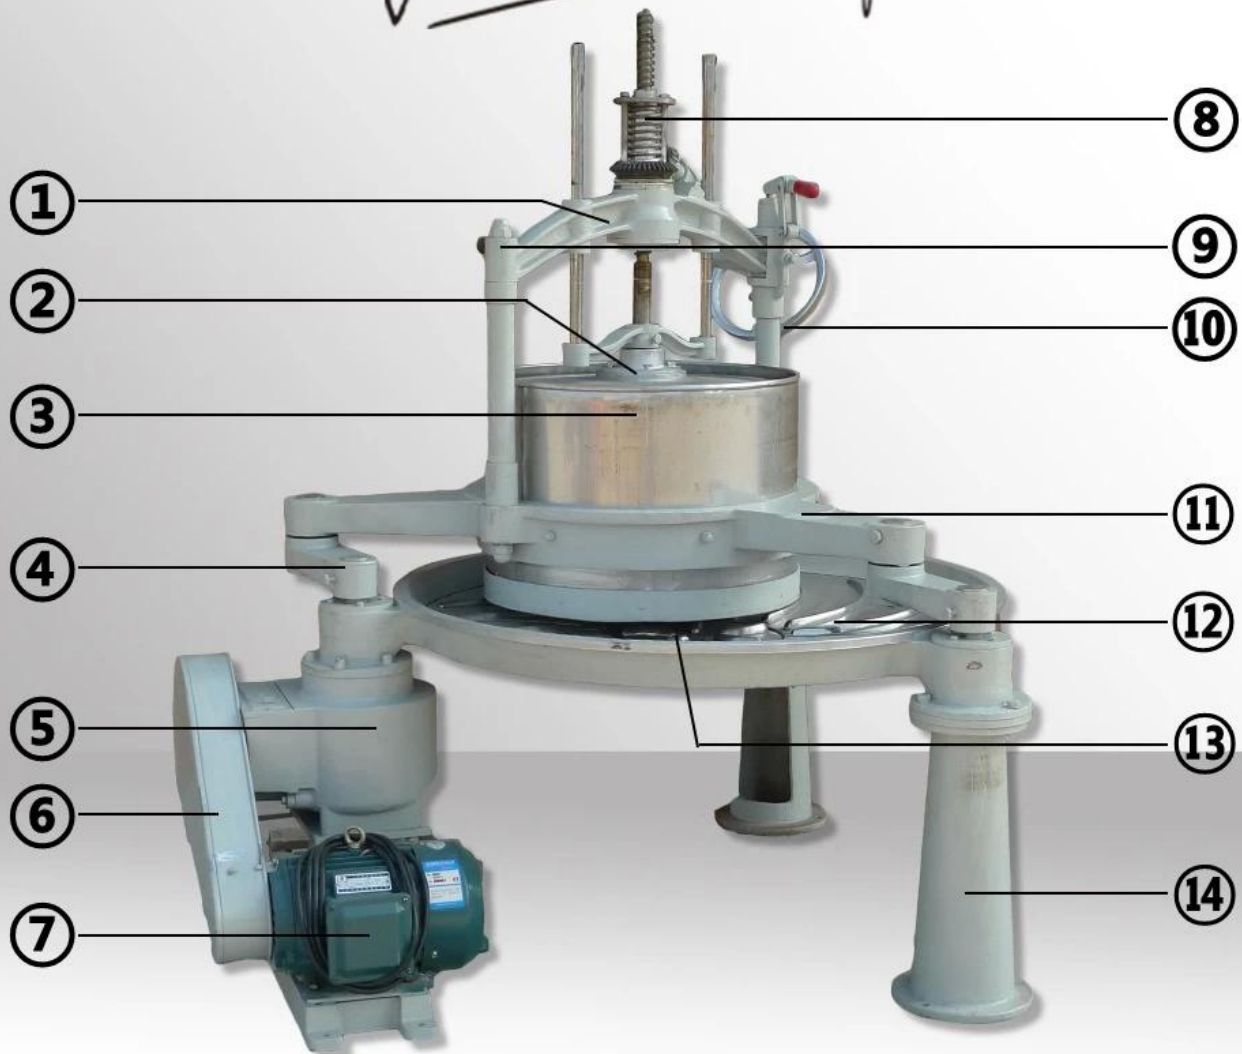

动力传动装置

Website: delijx.com Email: info@delijx.com
WhatsApp/ WeChat/ Tel: 0086-18120033767

①	Bras transversal	⑧	Appuyez sur le ressort
②	Couvercle de baril	⑨	Colonne de soutien
③	Tambour en acier inoxydable	⑩	Volant
④	Manivelle	□	Châssis de soutien
⑤	Carter de transmission	□	Disque roulant
⑥	Ceinture de transmission	□	Sortie de thé
⑦	Moteur d'entraînement	□	Jambe de force

APPLICATION

[Tea Rolling Table Machine](#) convient au traitement du thé noir / vert / oolong / blanc / foncé / à base de plantes, voici le temps de travail requis pour la production de thé ci-dessus.