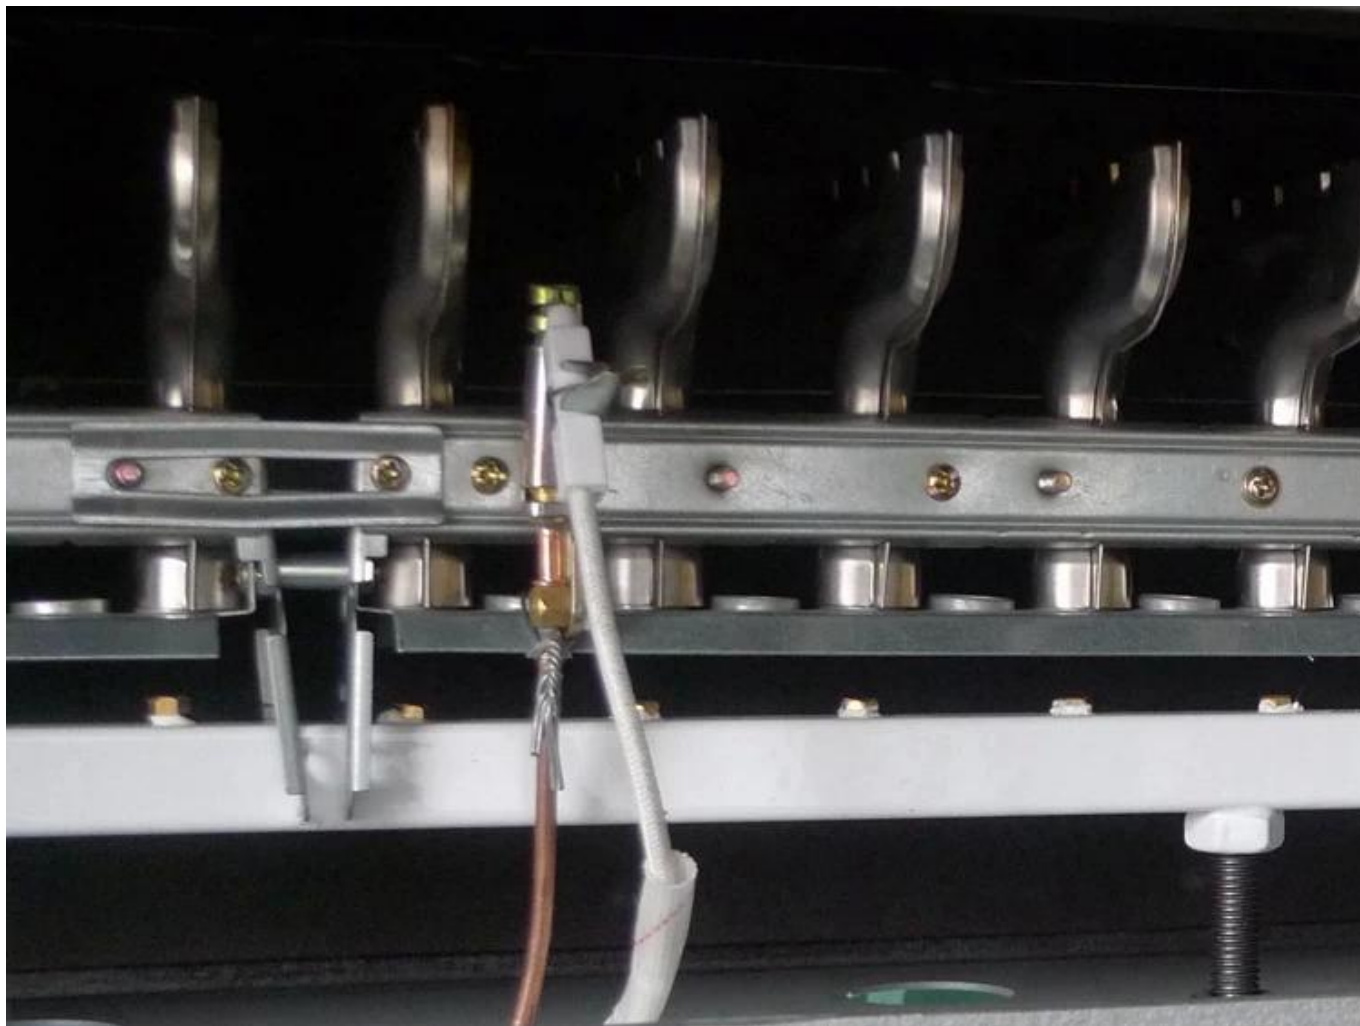

Préserver la conception de la tête de combustion de la flamme à combustion constante, réserver la flamme à combustion constante une fois l'allumage réussi, rallumer à partir de la flamme à combustion constante, réduire la pression de l'aiguille d'allumage et de la bobine d'allumage et améliorer la durée de vie

PHOTOS