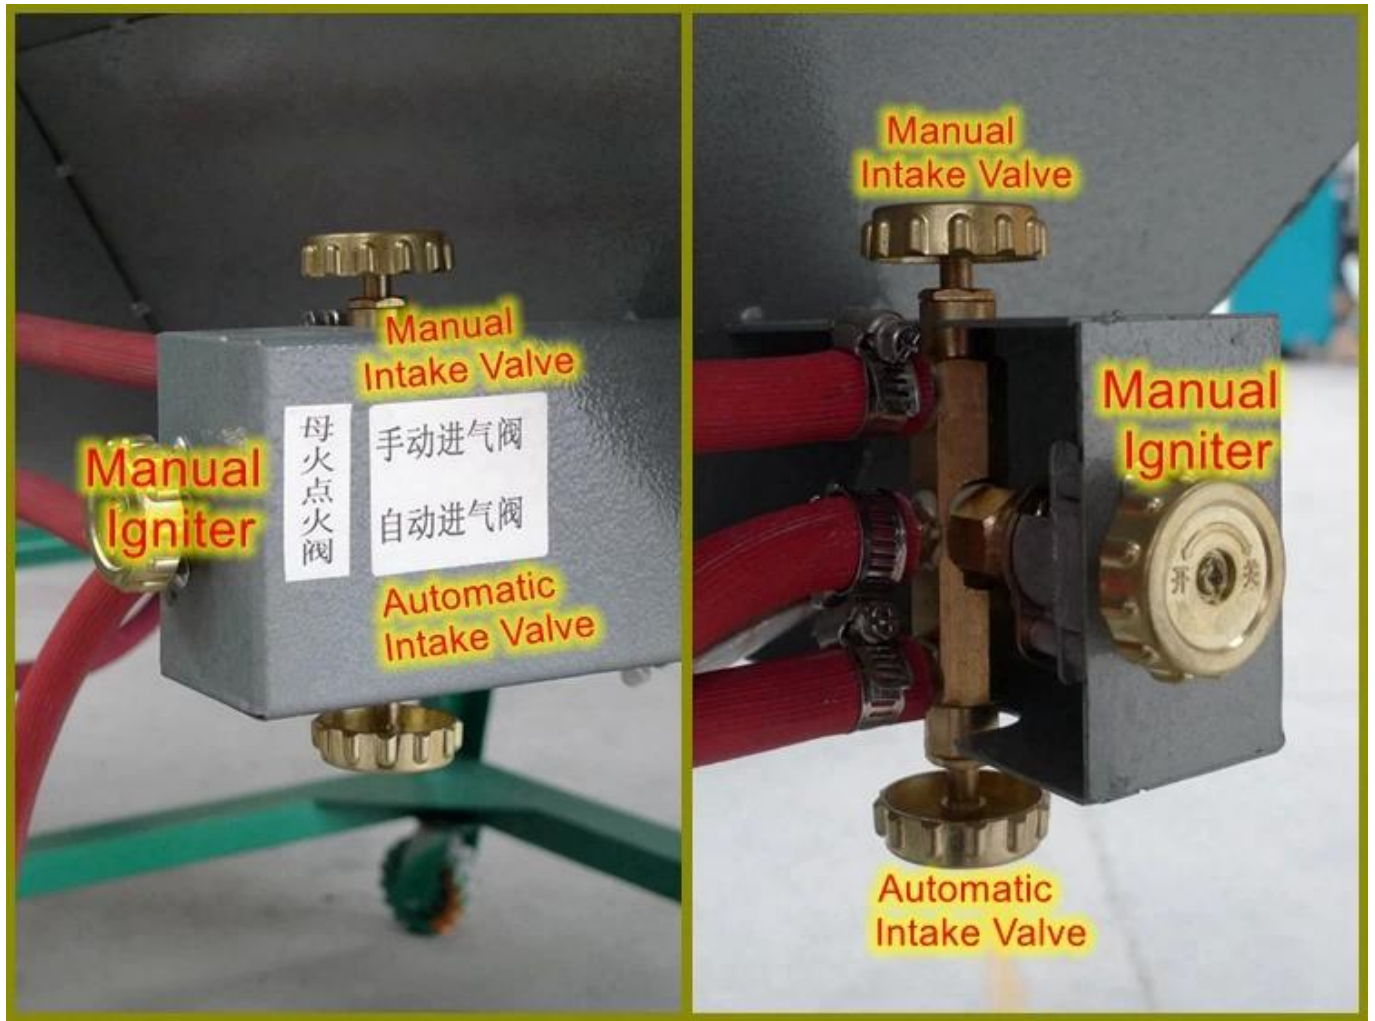

Il y a trois valves en bas, qui peuvent être allumées manuellement en cas de panne de courant, afin que les feuilles de thé ne soient pas gaspillées