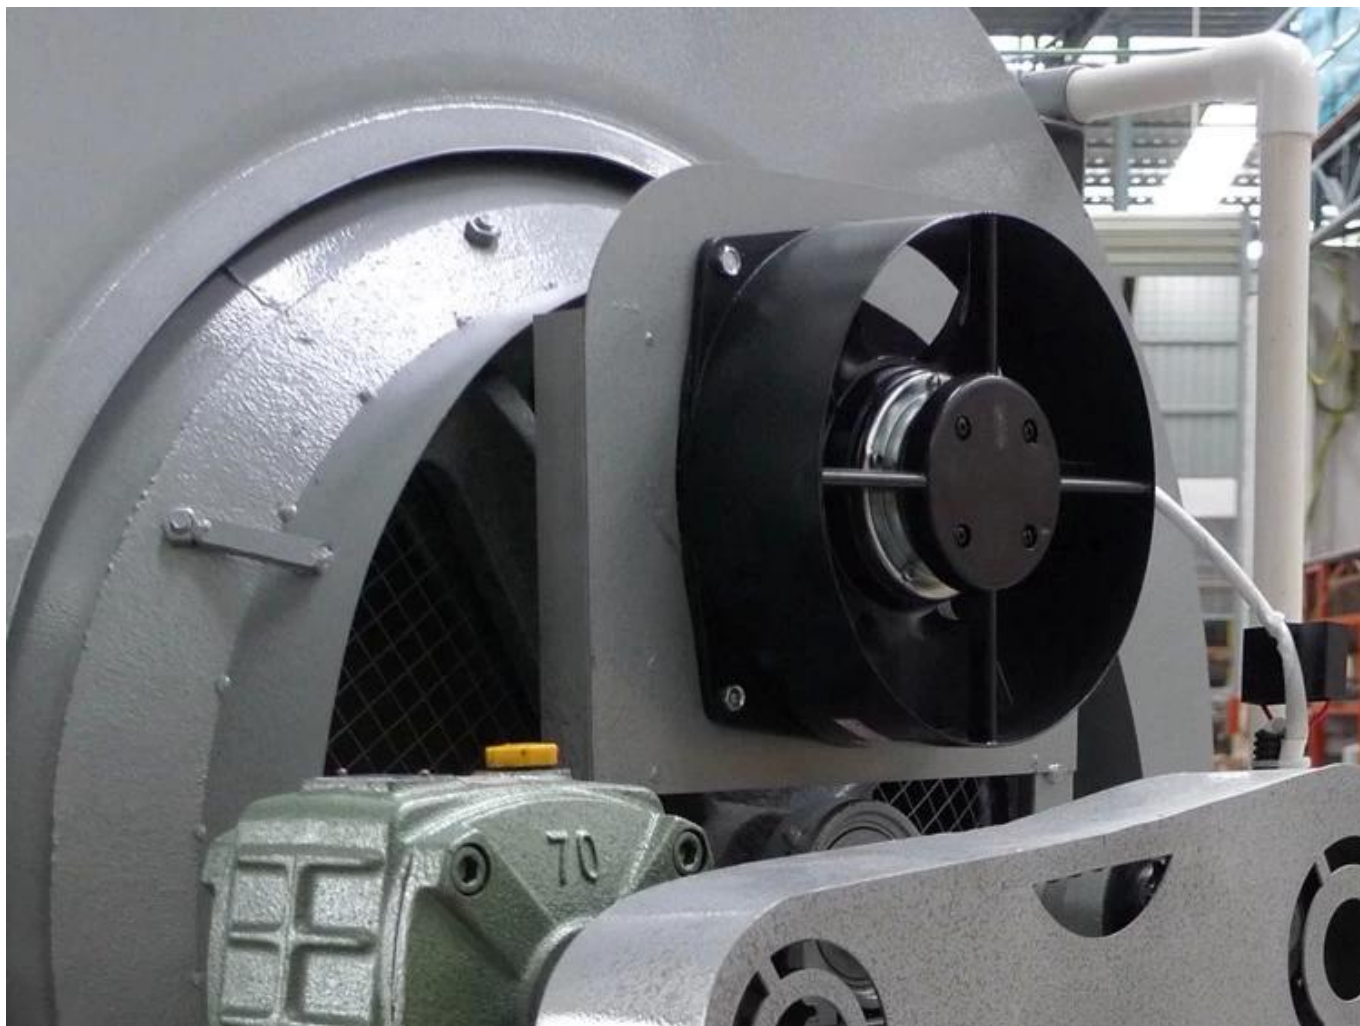

Un ventilateur d'extraction est ajouté à l'arrière, qui peut être allumé et éteint manuellement, ce qui peut rapidement souffler l'air chaud et humide à l'intérieur de la machine pour empêcher le thé d'être étouffant et d'affecter le goût