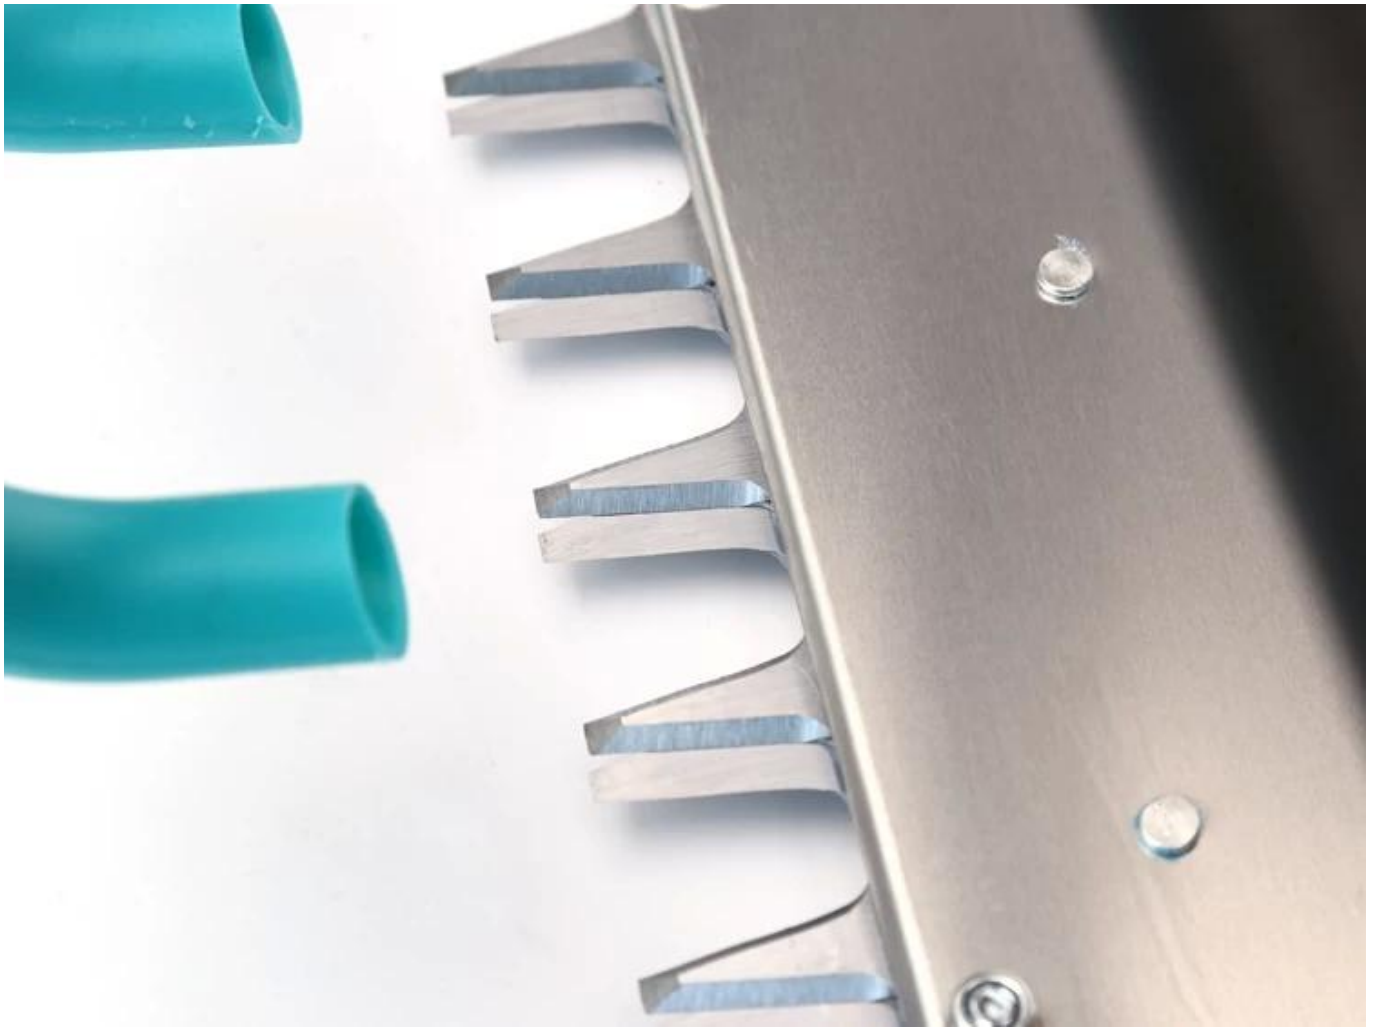

LA DESCRIPTION

La [machine](#) à cueillir le thé est principalement utilisée pour la cueillette du thé en montagne, vallonné, plaine et autres terrains. Il est produit avec une technologie de pointe internationale. Il présente les avantages d'un faible bruit, d'un grand volume d'air, d'une qualité stable et d'une efficacité de production élevée. C'est une machine idéale pour la cueillette du thé.

AVANTAGE

La structure du chalumeau est optimisée. Le volume d'air de chaque conduit est uniforme et le vent est plus fort, les feuilles de thé se transforment plus rapidement en sachets de thé.

Chaque ensemble de machine à cueillir le thé est gratuit avec un sac en tissu en nylon de 6 mètres de long, résistant à l'usure et durable. Le sac a une corde d'attache et la longueur de travail peut être ajustée arbitrairement.

Bandoulière élargie et épaissie personnalisée. La largeur de la sangle est élargie de 30% et l'épaisseur est augmentée de 20%. Le panneau arrière est naturel contre la taille et conforme à l'ergonomie, l'épaule et la taille ne feront pas mal pendant l'utilisation.

L'acier à outils au carbone SK5 a été trempé avec une dureté élevée et une forte résistance à l'usure. Il peut couper directement une branche de 1 cm d'épaisseur.

Pour les zones de production de thé avec de grandes feuilles et les besoins particuliers de la cueillette de la lavande et d'autres fleurs, nous avons développé un nouveau type de tourelle augmentée, qui est 10 cm plus haute que la traditionnelle, ce qui améliore considérablement l'efficacité de la cueillette.