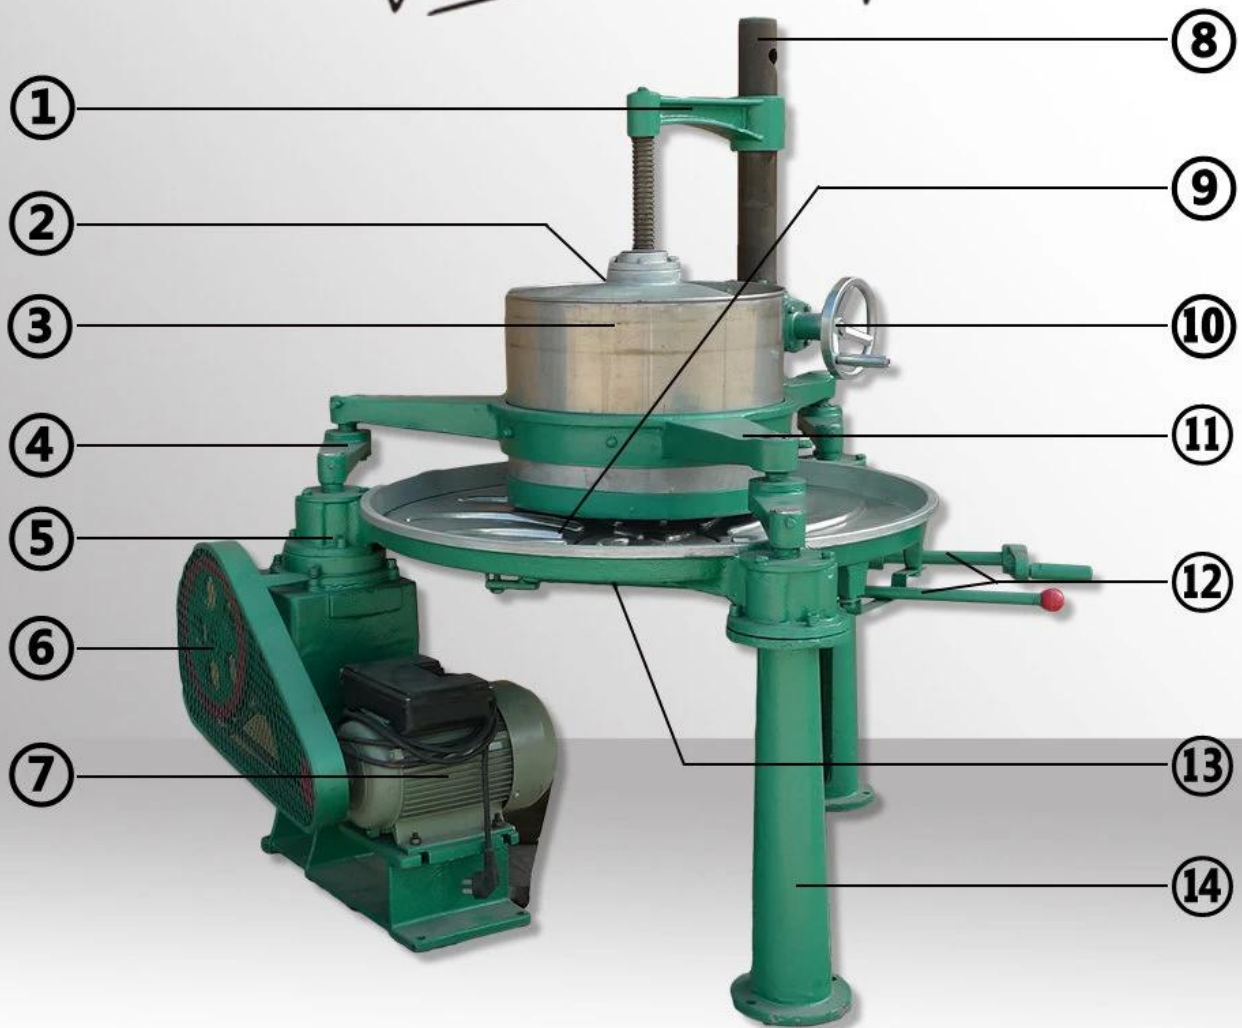

动力 传动装置

Website: delijx.com Email: info@delijx.com
WhatsApp/ WeChat/ Tel: 0086-18120033767

??	Bras transversal	??	Colonne de soutien
??	Couvercle de baril	??	Disque roulant
??	Tambour en acier inoxydable	??	Volant
??	Manivelle	??	Cadre de support
??	Boîtier de transmission	??	Poignée de décharge de thé
??	Ceinture de transmission	??	Sortie thé
??	Moteur d'entraînement	??	Jambe de soutien

APPLICATION

Les machines à rouler le thé conviennent au traitement de la tisane noire/verte/oolong/blanche/foncée/à base de plantes, ce qui suit est le temps de travail